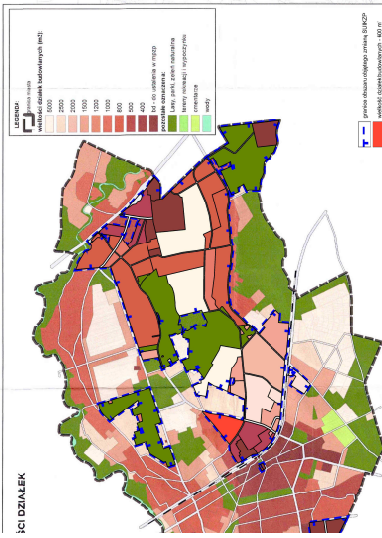

**IM UWARUNKOWAŃ I KIERUNKÓW ZAGOSPODAROWANIA PRZESTRZENNEGO MIASTA OTWOCKA  
JKI ROZWOJU MIASTA - ŚRODOWISKO PRZYRODNICZE I KULTUROWE - RYSUNEK NR 5**

skala 1 : 10 000

załącznik nr 6 do Uchwały Nr LVI/591/21  
Rady Miasta Otwocka z dnia 8 grudnia 2021 roku

**LEGENDA**

**Legenda symboliczna:**  
 teren zabudowy mieszkaniowej wielokondygnacyjnej  
 tereny o znaczeniu krajoznawczym  
 obszar wyznaczonej do zabudowy (planu zagospodarowania przestrzennego)

**Legenda kolorowa:**  
 teren zabudowy mieszkaniowej wielokondygnacyjnej  
 tereny o znaczeniu krajoznawczym  
 teren zabudowy mieszkaniowej wielokondygnacyjnej (planu zagospodarowania przestrzennego)  
 teren zabudowy mieszkaniowej wielokondygnacyjnej (planu zagospodarowania przestrzennego)  
 teren zabudowy mieszkaniowej wielokondygnacyjnej (planu zagospodarowania przestrzennego)  
 teren zabudowy mieszkaniowej wielokondygnacyjnej (planu zagospodarowania przestrzennego)  
 teren zabudowy mieszkaniowej wielokondygnacyjnej (planu zagospodarowania przestrzennego)

**Legenda liniowa:**  
 linie kolejowe  
 linie drogi krajowe  
 linie drogi wojewódzkiej  
 linie drogi powiatowej  
 linie drogi gminnej  
 linie elektroenergetyczne wysokiego napięcia

**Legenda tekstowa:**  
 Nazwa ulicy (np. ul. Piłsudskiego)  
 Nazwa drogi (np. Droga wojewódzka 52)  
 Nazwa linii kolejowej (np. Linia kolejowa Warszawa - Otwock)  
 Nazwa terenu (np. Teren o znaczeniu krajoznawczym)

**Legenda liniowa:**  
 linie kolejowe  
 linie drogi krajowej  
 linie drogi wojewódzkiej  
 linie drogi powiatowej  
 linie drogi gminnej  
 linie elektroenergetyczne wysokiego napięcia

**Legenda tekstowa:**  
 Nazwa ulicy (np. ul. Piłsudskiego)  
 Nazwa drogi (np. Droga wojewódzka 52)  
 Nazwa linii kolejowej (np. Linia kolejowa Warszawa - Otwock)  
 Nazwa terenu (np. Teren o znaczeniu krajoznawczym)