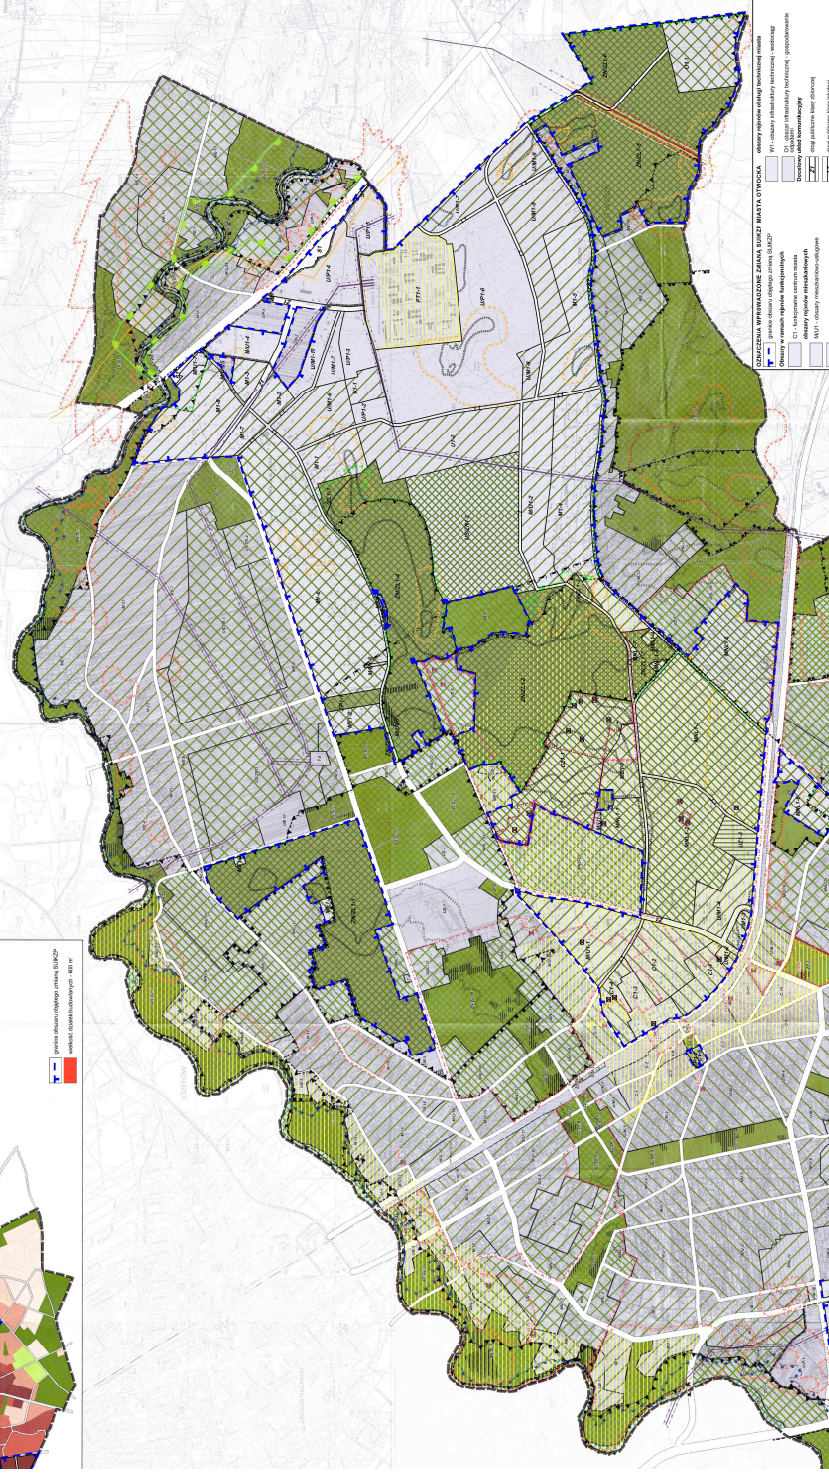

**IM UWARUNKOWAŃ I KIERUNKÓW ZAGOSPODAROWANIA PRZESTRZENNEGO MIASTA OTWOCKA  
JKI ROZWOJU MIASTA - ŚRODOWISKO PRZYRODNICZE I KULTUROWE - RYSUNEK NR 5**

skala 1 : 10 000

załącznik nr 6 do Uchwały Nr LVI/591/21  
Rady Miasta Otwocka z dnia 8 grudnia 2021 roku

**LEGENDA**

**Legenda symboliczna:**  
 teren zabudowy mieszkaniowej wielokondygnacyjnej  
 tereny o znaczeniu krajoznawczym  
 obszar wyznaczonej do zabudowy (planu zagospodarowania przestrzennego)

**Legenda kolorowa:**  
 teren zabudowy mieszkaniowej wielokondygnacyjnej  
 tereny o znaczeniu krajoznawczym  
 teren zabudowy mieszkaniowej wielokondygnacyjnej (planu zagospodarowania przestrzennego)  
 teren zabudowy mieszkaniowej wielokondygnacyjnej (planu zagospodarowania przestrzennego)  
 teren zabudowy mieszkaniowej wielokondygnacyjnej (planu zagospodarowania przestrzennego)  
 teren zabudowy mieszkaniowej wielokondygnacyjnej (planu zagospodarowania przestrzennego)  
 teren zabudowy mieszkaniowej wielokondygnacyjnej (planu zagospodarowania przestrzennego)

**Legenda liniowa:**  
 linie kolejowe  
 linie drogi krajowe  
 linie drogi wojewódzkiej  
 linie drogi powiatowej  
 linie drogi gminnej  
 linie elektroenergetyczne wysokiego napięcia

**Legenda tekstowa:**  
 Nazwa ulicy (np. ul. Piłsudskiego)  
 Nazwa drogi (np. Droga wojewódzka 52)  
 Nazwa linii kolejowej (np. Linia kolejowa Warszawa - Otwock)  
 Nazwa terenu (np. Teren o znaczeniu krajoznawczym)

**Legenda liniowa:**  
 linie kolejowe  
 linie drogi krajowej  
 linie drogi wojewódzkiej  
 linie drogi powiatowej  
 linie drogi gminnej  
 linie elektroenergetyczne wysokiego napięcia

**Legenda tekstowa:**  
 Nazwa ulicy (np. ul. Piłsudskiego)  
 Nazwa drogi (np. Droga wojewódzka 52)  
 Nazwa linii kolejowej (np. Linia kolejowa Warszawa - Otwock)  
 Nazwa terenu (np. Teren o znaczeniu krajoznawczym)